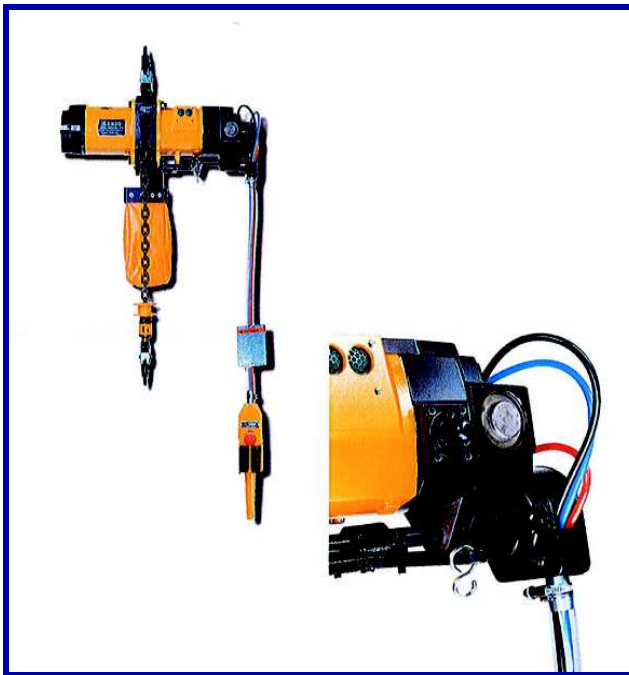

### Endo luchttakel

- Japanse topkwaliteit
- range van 250 tot 6.000kg
- met koordbediening of dmv knoppenkast
- klein en compact gebouwd
- gelijkmatige controle van traploze hijsnelheid
- eenvoudig te installeren
- vanaf type EHL-1TW standaard voorzien van overbelastingsbeveiliging
- geschikt voor temperaturen van -10 graden Celsius tot + 50 graden Celsius

Nieuw dit jaar: de ENDO luchttakel 1 en 2 ton met geïntegreerde overlastbeveiliging.

Deze nieuwe uitvoering heeft een robuust lichtgewicht aluminium huis. Net als de standaard EHL beschikt ook de versie met de ingebouwde overlastbeveiliging over een geavanceerde werking.

### Model EHL pull rope control, inclusief 3 meter hijs hoogte en kettingzak

Artikelcode	Capaciteit (t)	Hijssnelheid bij 6 bar (m/min)	Ketting Ø (mm) x aantal strengen	Bouwhoogte (mm)	Gewicht (kg)	Luchtverbruik (l/sec)	Meerprijs p.m. HH Lastketting €	Prijs per stuk €
EHL-0250TS-030-025	0.25	18,0	6,3 x 1	363	18,7	26,7	18,00	1.891,00
EHL-0500TS-030-025	0.50	10,5	6,3 x 1	363	18,7	27,5	18,00	1.946,00
EHL-0980TW-030-025	0.98	5,2	6,3 x 2	440	24,2	27,5	36,00	2.101,00
EHL-1000TW-030-025	1.0	5,2	6,3 x 2	440	24,2	27,5	36,00	2.323,00
EHL-1000TSK-030-025	1.0	5,0	7,1 x 1	477	34,6	24,2	19,20	3.560,00
EHL-2000TWK-030-025	2.0	2,5	7,1 x 2	536	42,6	25,3	38,40	3.621,00
EHL-2500TS-030-025	2.5	3,2	11.2 x 1	582	75,0	52,4	33,50	5.081,00
EHL-3000TS-030-025	3.0	3,0	12,5 x 1	582	75,0	52,4	50,80	5.136,00
EHL-5000TW-030-025	5.0	1,6	11.2 x 2	768	96,0	52,4	67,00	5.429,00
EHL-6000TW-030-025	6.0	1,5	12,5 x 2	768	96,0	52,4	100,60	5.540,00