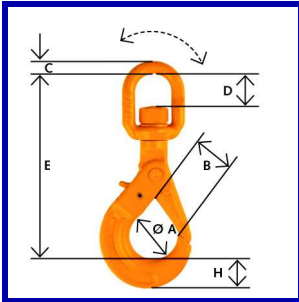

Veiligheids wartelooghaak, type CLE

Artikelcode	A (mm)	B (mm)	C (mm)	D (mm)	E (mm)	H (mm)	Gewicht (kg)	Prijs per stuk €
KW-CLE5/6	34	30	10	25	144	24	0,6	55,20
KW-CLE7/8	45	38	12	30	178	27	1,0	62,30
KW-CLE10	55	44	14	35	208	33	2,0	87,80
KW-CLE13	68	50	18	45	252	44	3,8	141,00
KW-CLE16	85	66	20	60	322	46	7,0	211,00
KW-CLE18/20	100	80	28	60	360	52	9,6	379,00