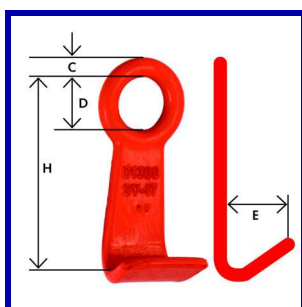

Vatenhaak

Artikelcode	Capaciteit (t)	C (mm)	D (mm)	E (mm)	H (mm)	Gewicht (kg)	Prijs per stuk €
KW-D1300R	1	12	32	52	132	0,47	24,20
KW-D1310R	2	17	39	69	157	0,85	25,90