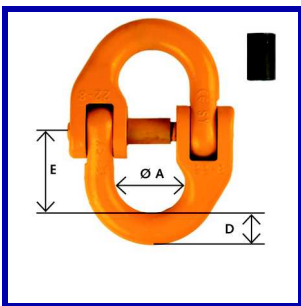

Koppelingen

Artikelcode	te gebruiken voor:	A x D x E (mm)	Gewicht (kg)	Prijs per stuk €
KW-A1201JR	5 en 6 mm	15 x 8 x 23	0,1	10,40
KW-A1202JR	8 mm	20 x 11 x 28	0,2	10,50
KW-A1203JR	10 mm	25 x 11.5 x 34.5	0,3	13,30
KW-A1204JR	13 mm	30 x 16 x 42	0,6	19,80
KW-A1205JR	16 mm	40 x 24 x 60	1,9	26,10