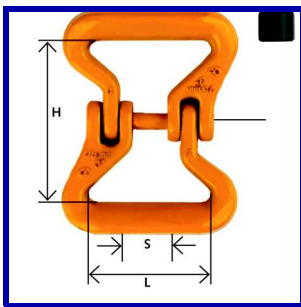

Koppelingen hijsband - hijsband

Artikelcode	Te gebruiken voor	H x L x S (mm)	Gewicht (kg)	Prijs per stuk €
KW-A1402JR	50 mm	70 x 50 x 26	0,5	37,90
KW-A1403JR	59 mm	82 x 59 x 31	0,8	49,70
KW-A1404JR	75 mm	98 x 75 x 35	1,5	75,80