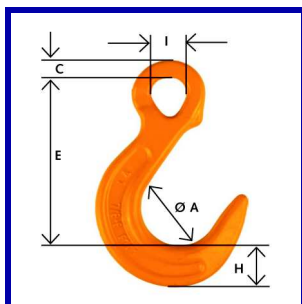

Gieterijhaak

Artikelcode	Capaciteit (t)	voor ketting (mm)	A (mm)	C (mm)	I (mm)	E (mm)	H (mm)	Gewicht (kg)	Prijs per stuk €
KW-B700R	1,12	6	50	10	15	95	24	0,6	18,20
KW-B701J	2,00	8	64	14,5	28,5	136	36	1,1	34,60
KW-B702J	3,15	10	78	18	36,1	166	44	2,1	48,10
KW-B703J	5,3	13	89	20	41	190	51	3,5	53,90
KW-B704	8,00	16	102	24	35	207	50	5,3	136,00
KW-B706	12,5	18/20	114	26	40	235	67	10,6	275,00