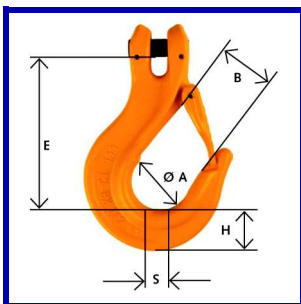

Gaffellasthaak type CCL

Artikelcode	A (mm)	B (mm)	E (mm)	H (mm)	S (mm)	Gewicht (kg)	Prijs per stuk €
KW-CCL5/6	34	18	74	19	15	0,28	14,90
KW-CCL08JK	40	24	86	22	20	0,52	17,30
KW-CCL10JK	45	30	109	29	22	0,83	27,20
KW-CCL13JK	50	40	136	36	30	1,70	43,20
KW-CCL16JK	68	48	168	46	36	3,80	72,70