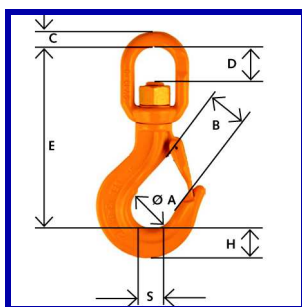

## Gaffellasthaak type CCL

Artikelcode	A (mm)	B (mm)	E (mm)	H (mm)	S (mm)	Gewicht (kg)	Prijs per stuk €
KW-CCL5/6	34	18	74	19	15	0,28	14,90
KW-CCL08JK	40	24	86	22	20	0,52	17,30
KW-CCL10JK	45	30	109	29	22	0,83	27,20
KW-CCL13JK	50	40	136	36	30	1,70	43,20
KW-CCL16JK	68	48	168	46	36	3,80	72,70

## Ooghaak type COL

Artikelcode	A (mm)	B (mm)	C (mm)	D (mm)	E (mm)	H (mm)	S (mm)	Gewicht (kg)	Prijs per stuk €
KW-COL5/6JK	34	22	10	20	86	18	15	0,27	10,20
KW-COL08JK	40	24	11	24	112,2	22	20	0,56	13,20
KW-COL10JK	46	32	13,4	30	131,2	25	27	1,04	17,50
KW-COL13JK	52	45	18	38	152	35	30	1,76	27,30
KW-COL16JK	68	48	22	45	182	44	34	3,00	54,20

## Wartel ooghaak type CEL

Artikelcode	A (mm)	B (mm)	C (mm)	D (mm)	E (mm)	H (mm)	S (mm)	Gewicht (kg)	Prijs per stuk €
KW-CEL5/6JK	34	18	11	28	120	19	15	0,5	32,10
KW-CEL08JK	40	C24	12	28	143	21	19	0,7	41,00
KW-CEL10JK	45	30	14	30	178	28	23	1,3	46,30
KW-CEL13JK	48	38	16	40	225	36	29	2,5	70,40
KW-CEL16JK	68	46	20	55	277	44	36	4,4	134,10