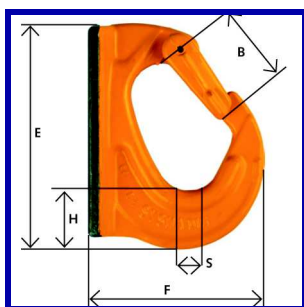

Aanlashaak GH

Artikelcode	Capaciteit (t)	B (mm)	E (mm)	F (mm)	H (mm)	S (mm)	Gewicht (kg)	Prijs per stuk €
KW-D1607J	0,75	18	76	57	22	15	0,27	22,50
KW-D1600J	1,00	23	97	71	27	18	0,52	31,00
KW-D1601J	2,00	23	82	91	25	21	0,84	37,10
KW-D1615J	3,00	29	117	105	31	24	1,18	47,10
KW-D1616J	4,00	34	131	114	36	29	1,90	52,00
KW-D1602J	5,00	34	161	133	45	29	2,55	85,40
KW-D1603J	8,00	35	166	135	52	39	3,30	101,00
KW-D1604J	10,00	49	205	168	57	39	5,00	143,00