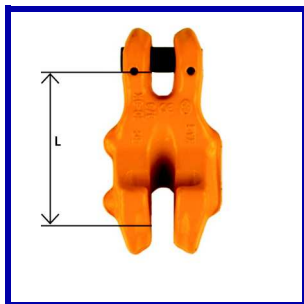

Inkortklauw SC

Artikelcode	te gebruiken voor:	L (mm)	Gewicht (kg)	Prijs per stuk €
KW-SC06JK	6 mm	48	0,20	19,40
KW-SC08JK	8 mm	67	0,35	19,40
KW-SC10JK	10 mm	78	0,8	26,50
KW-SC13JK	13 mm	102	1,73	45,30
KW-SC16JK	16 mm	127	3,50	85,80