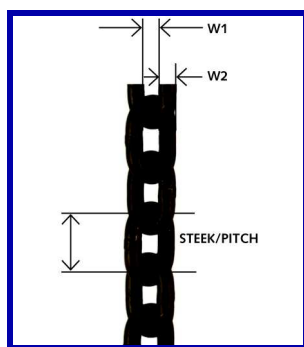

## Grade 80 kettingwerk

Een zeer compleet pakket kettingwerk.

Kettingen, schalmen en haken worden naar uw wens samengesteld en uit voorraad geleverd. Het kettingwerk kan worden uitgevoerd met diverse soorten haken: gewone haken met een klep, gieterijhaken, klephaken en inkorthaken. De meeste haken zijn leverbaar met gaffelaansluiting of met een oog.

## Werkbelasting kettingwerk grade 80 programma

Veilige werkbelasting in ton voor hoogwaardig stalen kettingwerk (grade 8)								
Veiligheidsfactor 4:1. Onderstaande werkbelastingen gelden bij gelijke belasting van de benen.								
	enkelpart	tweesprong		driesprong	viersprong	gestropte eindloze ketting		
								
		B 0 - 45°	45° - 60°	B 0 - 45°	45° - 60°			
		factor →		1.4	1.0	2.1	1.5	1.6
kettingdiameter in mm.	6 mm	1.12	1.6	1.12	2.36	1.7	1.8	
	7 mm	1.5	2.12	1.5	3.15	2.24	2.5	
	8 mm	2.0	2.8	2.0	4.25	3.0	3.15	
	10 mm	3.15	4.25	3.15	6.7	4.75	5.0	
	13 mm	5.3	7.5	5.3	11.2	8.0	8.5	
	16 mm	8.0	11.2	8.0	17.0	11.8	12.5	
	19 mm	11.2	16.0	11.2	23.6	17.0	18.0	
	22 mm	15.0	21.2	15.0	31.5	22.4	23.6	
	26 mm	21.2	30.0	21.2	45.0	31.5	33.5	
32 mm	31.5	45.0	31.5	67.0	47.5	50.0		

## Ketting grade 8 vlgs EN 818-2

Artikelcode	mm	W1 (mm)	W2 (mm)	Steek (mm)	Gewicht (m)	Prijs per stuk €
KW0062495	6	7,8	22,2	18	0,75	7,45
KW0062497	8	10,4	29,6	24	1,40	10,30
KW0062498	10	13,0	37,0	30	2,20	13,50
KW0062499	13	16,9	48,1	39	3,60	21,10
KW0062500	16	20,8	59,2	48	5,40	32,40