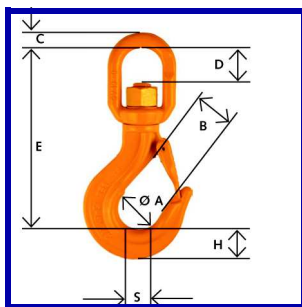

Wartel ooghaak, kogel gelagerd, type CELA

Artikelcode	A (mm)	B (mm)	C (mm)	D (mm)	E (mm)	H (mm)	S (mm)	Gewicht (kg)	Prijs per stuk €
KW-CELA8J	40	24	12	28	143	21	19	0,7	57,00
KW-CELA10J	45	30	14	30	178	28	23	1,3	65,90
KW-CELA13J	48	38	16	40	225	36	29	2,5	93,40
KW-CELA16J	68	46	20	55	277	44	36	4,4	148,00