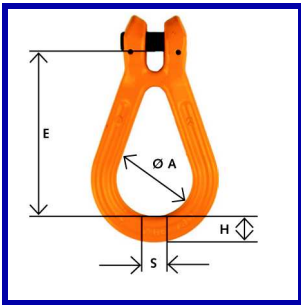

Topschalm met gaffel

Artikelcode	Veilige werklast (t)	Afmeting A x E (mm)	Afmeting H x S (mm)	te gebruiken voor:	Gewicht per stuk (kg)	Prijs per stuk €
KW-A202JK	2,0	39 x 87	14 x 10	1/8	0,3	15,50
KW-A203JK	3,15	49 x 108	17 X 14	1/10	0,5	19,90
KW-A204JK	5,30	61 x 139	23 x 118	1/13	1,1	28,60
KW-A205JK	8,00	79 x 180	31 x 26	1/16	2,7	61,50