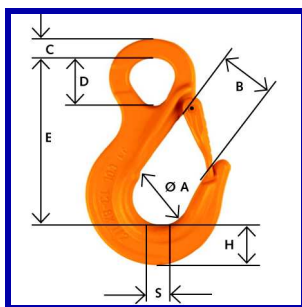

Ooghaak type COL

Artikelcode	A (mm)	B (mm)	C (mm)	D (mm)	E (mm)	H (mm)	S (mm)	Gewicht (kg)	Prijs per stuk €
KW-COL5/6JK	34	22	10	20	86	18	15	0,27	10,20
KW-COL08JK	40	24	11	24	112,2	22	20	0,56	13,20
KW-COL10JK	46	32	13,4	30	131,2	25	27	1,04	17,50
KW-COL13JK	52	45	18	38	152	35	30	1,76	27,30
KW-COL16JK	68	48	22	45	182	44	34	3,00	54,20