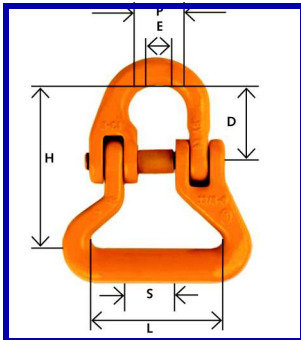

## Koppelingen

Artikelcode	te gebruiken voor:	A x D x E (mm)	Gewicht (kg)	Prijs per stuk €
KW-A1201JR	5 en 6 mm	15 x 8 x 23	0,1	10,40
KW-A1202JR	8 mm	20 x 11 x 28	0,2	10,50
KW-A1203JR	10 mm	25 x 11.5 x 34.5	0,3	13,30
KW-A1204JR	13 mm	30 x 16 x 42	0,6	19,80
KW-A1205JR	16 mm	40 x 24 x 60	1,9	26,10

## Reparatie set verbindingsschalmen (pen en veer)

Artikelcode	te gebruiken voor:	Prijs per stuk €
KWRECH06R	KW-A1201JR	2,80
KWRECH08R	KW-A1202JR	2,80
KWRECH10R	KW-A1203JR	3,80
KWRECH13R	KW-A1204JR	5,20
KWRECH16R	KW-A1205JR	8,00

## Koppelingen ketting - hijsband

Artikelcode	Veilige werklust (t)	Afmeting H x L x S (mm)	Afmeting B x P x E (mm)	te gebruiken voor ketting - band:	Gewicht per stuk (kg)	Prijs per stuk €
KW-A1302JR	2,0	65 x 50 x 26	22 x 20 x 09	8 mm - 50 mm	0,3	28,50
KW-A1303JR	3,15	76 x 59 x 31	26 x 25 x 11	10 mm - 59 mm	0,5	37,90
KW-A1304JR	5,30	92 x 75 x 35	31 x 26 x 15	13 mm - 75 mm	1,0	56,90